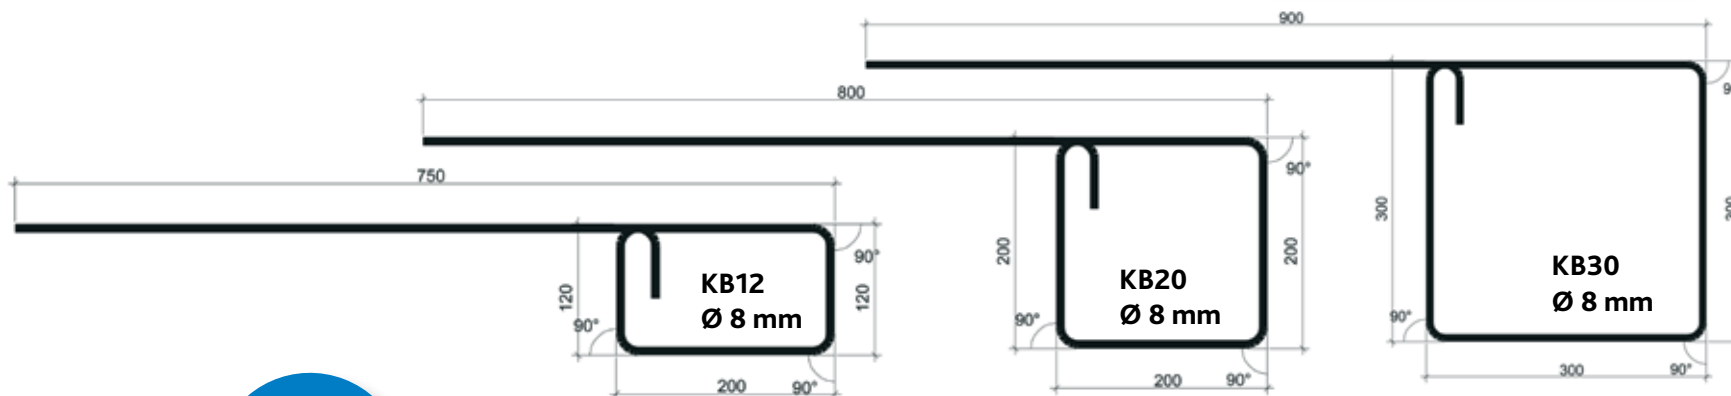

## NYHETER PÅ VÅRT LAGER

ARMERINGSSTÅL, 2 METER K500C-T		
Säljes i hela buntar		
Ø8 mm	50 st/bunt	ca 0,79 kg/st
Ø10 mm	50 st/bunt	ca 1,23 kg/st
Ø12 mm	50 st/bunt	ca 1,78 kg/st

KANTBALKSBYGEL K500C-T		
Säljes i hela buntar		
KB12	10 st/bunt	ca 0,5 kg/st
KB20	10 st/bunt	ca 0,6 kg/st
KB30	10 st/bunt	ca 0,75 kg/st