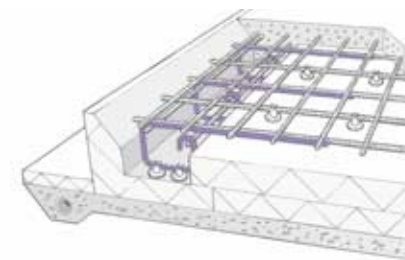

## NYHETER PÅ VÅRT LAGER

ARMERINGSSTÅL, 2 METER K500C-T		
Säljes i hela buntar		
Ø8 mm	50 st/bunt	ca 0,79 kg/st
Ø10 mm	50 st/bunt	ca 1,23 kg/st
Ø12 mm	50 st/bunt	ca 1,78 kg/st

KANTBALKSBYGEL K500C-T		
Säljes i hela buntar		
KB12	10 st/bunt	ca 0,5 kg/st
KB20	10 st/bunt	ca 0,6 kg/st
KB30	10 st/bunt	ca 0,75 kg/st